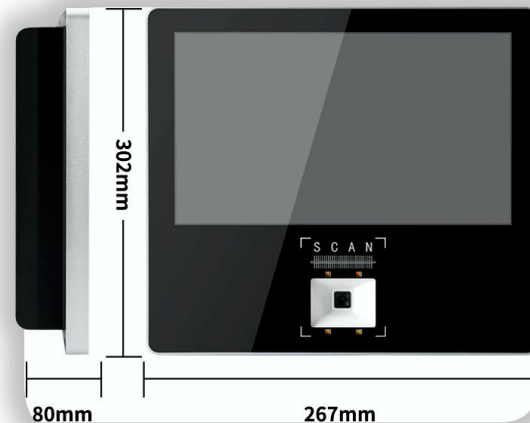

Ο νέας γενιάς ελεγκτής τιμών προσφέρει:

- ▶ Μεγάλη οθόνη αφής 11,6 ιντσών υψηλής ευκρίνειας – Καθαρή προβολή τιμής και περιγραφής προϊόντος, προβολή προσφορών και διαθεσιμότητας (για λογισμικά που το υποστηρίζουν ή θα το υποστηρίξουν)
- ▶ Σάρωση QR & Barcodes - Ενσωματωμένος ποιοτικός 2D barcode scanner για Άμεση αναγνώριση προϊόντων με κορυφαία ακρίβεια.
- ▶ Minimal design, μεγάλη αντοχή - Κομψή εμφάνιση, ανθεκτικό περίβλημα για εντατική χρήση.
- ▶ Ethernet interface για εύκολη , σταθερή και γρήγορη συνδεσιμότητα
- ▶ Σύνδεση με το ERP - Αυτόματη ενημέρωση τιμών και δεδομένων σε πραγματικό χρόνο
- ▶ Σύγχρονο , standard λειτουργικό σύστημα Android για αξιοποίηση και από άλλες εφαρμογές που μπορεί να τρέχουν παράλληλα.
- ▶ Τοποθετείται εύκολα οπουδήποτε για άμεση πρόσβαση.

Διαστάσεις

## Τεχνικά Χαρακτηριστικά

Διαστάσεις	302 (Υ) X 267 (Π) X 80 (Β)
Βάρος	3 kg
Οθόνη	11,6 inch
Θύρες	1XVGA port, 2 COM ports, 2 USB 2.0, 2USB 3.0 ports , 1 RJ 45 10/100/1000 M, 2 audio interface
Touch Panel	Capacitive touch panel
Backlight	300 NITS,LED
Τροφοδοσία	12V3
Δίκτυο	Ethernet interface , wifi
CPU	RK3568/N4000/I3-3TH
Λειτουργικό	Android 11,0 ή Windows 10
Ram	2/4GB (Android Version) 4GB DDR4 (Windows Version)
Flash	16/32 GB (Android Version) 128 GB (Windows Version)
Θερμοκρασία	
Λειτουργίας	0°C έως + 40°C
Υγρασία	15% έως 85%
Scanner Model	NLS-EM25-PM
Δέσμη	
BarCode	White LED